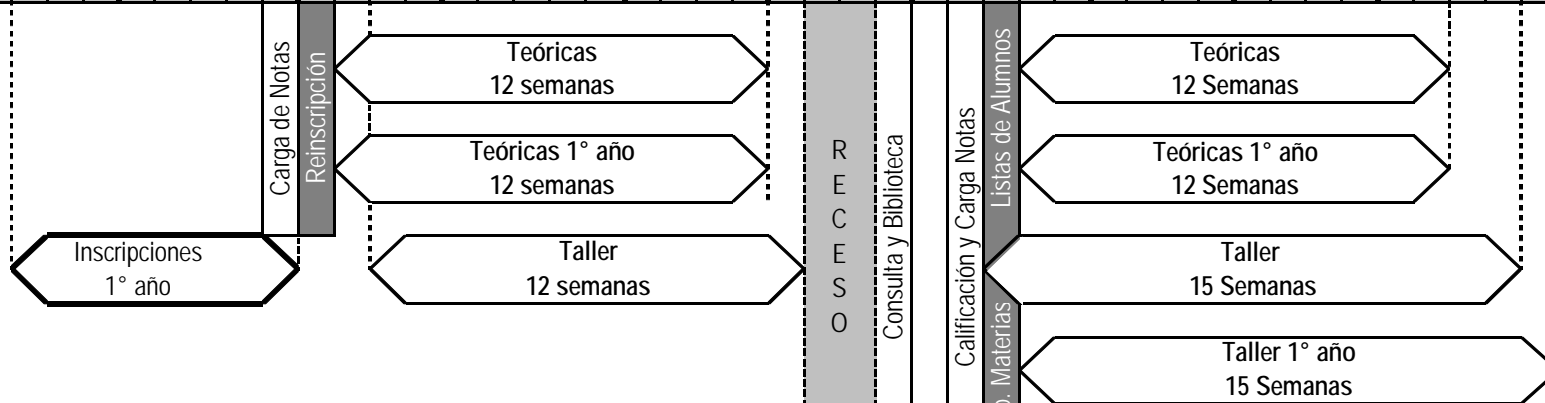

S E C R E T A R I A A C A D E M I C A
FACULTAD DE ARQUITECTURA Y URBANISMO
UNIVERSIDAD NACIONAL DE TUCUMAN

CALENDARIO - FAU

AÑO 2008

	ENERO	FEBRERO	MARZO	ABRIL	MAYO	JUNIO	JULIO	AGOSTO	SEPTIEMBRE	OCTUBRE	NOVIEMBRE	DICIEMBRE
D	6 13 20 27	3 10 17 24	2 9 16 23 30	6 13 20 27	4 11 18 25	1 8 15 22 29	6 13 20 27	3 10 17 24 31	7 14 21 28	5 12 19 26	2 9 16 23 30	7 14 21 28
L	7 14 21 28	4 11 18 25	3 10 17 24 31	7 14 21 28	5 12 19 26	2 9 16 23 30	7 14 21 28	4 11 18 25	1 8 15 22 29	6 13 20 27	3 10 17 24 1	8 15 22 29
M	1 8 15 22 29	5 12 19 26	4 11 18 25 1	8 15 22 29	6 13 20 27	3 10 17 24 1	8 15 22 29	5 12 19 26	2 9 16 23 30	7 14 21 28	4 11 18 25 2	9 16 23 30
M	2 9 16 23 30	6 13 20 27	5 12 19 26 2	9 16 23 30	7 14 21 28	4 11 18 25 2	9 16 23 30	6 13 20 27	3 10 17 24 1	8 15 22 29	5 12 19 26 3	10 17 24 31
J	3 10 17 24 31	7 14 21 28	6 13 20 27 3	10 17 24 1	8 15 22 29	5 12 19 26 3	10 17 24 31	7 14 21 28	4 11 18 25 2	9 16 23 30	6 13 20 27 4	11 18 25
V	4 11 18 25 1	8 15 22 29	7 14 21 28 4	11 18 25 2	9 16 23 30	6 13 20 27 4	11 18 25 1	8 15 22 29	5 12 19 26 3	10 17 24 31	7 14 21 28 5	12 19 26
S	5 12 19 26 2	9 16 23 1	8 15 22 29 5	12 19 26 3	10 17 24 31	7 14 21 28 5	12 19 26 2	9 16 23 30	6 13 20 27 4	11 18 25 1	8 15 22 29 6	13 20 27